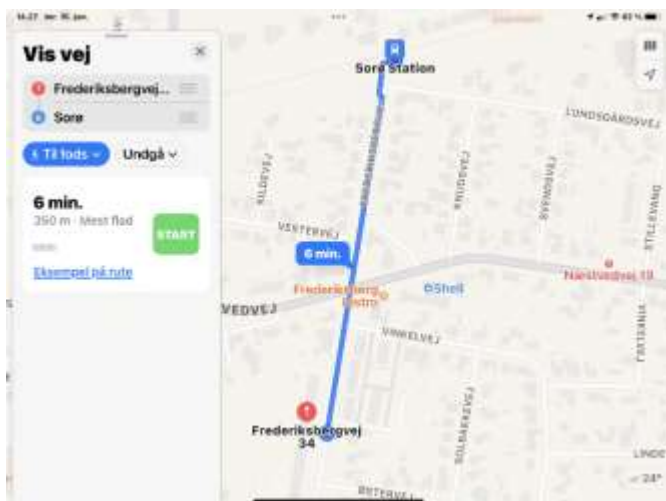

## Leve Palæstina

Støttearrangement for "ARBEJDEREN" og "KOMMUNIST"

Festsalen i Frederiksberg afd. af Sorø Boligselskab, Frederiksbergvej 34, Kælderen, Sorø befinder sig lige syd for Sorø Station kun 6 minutters gang fra stationen ned ad Frederiksbergvej. Bilister kan parkere på den parkeringsplads, man finder, når man har passeret Frederiksbergvej 40.